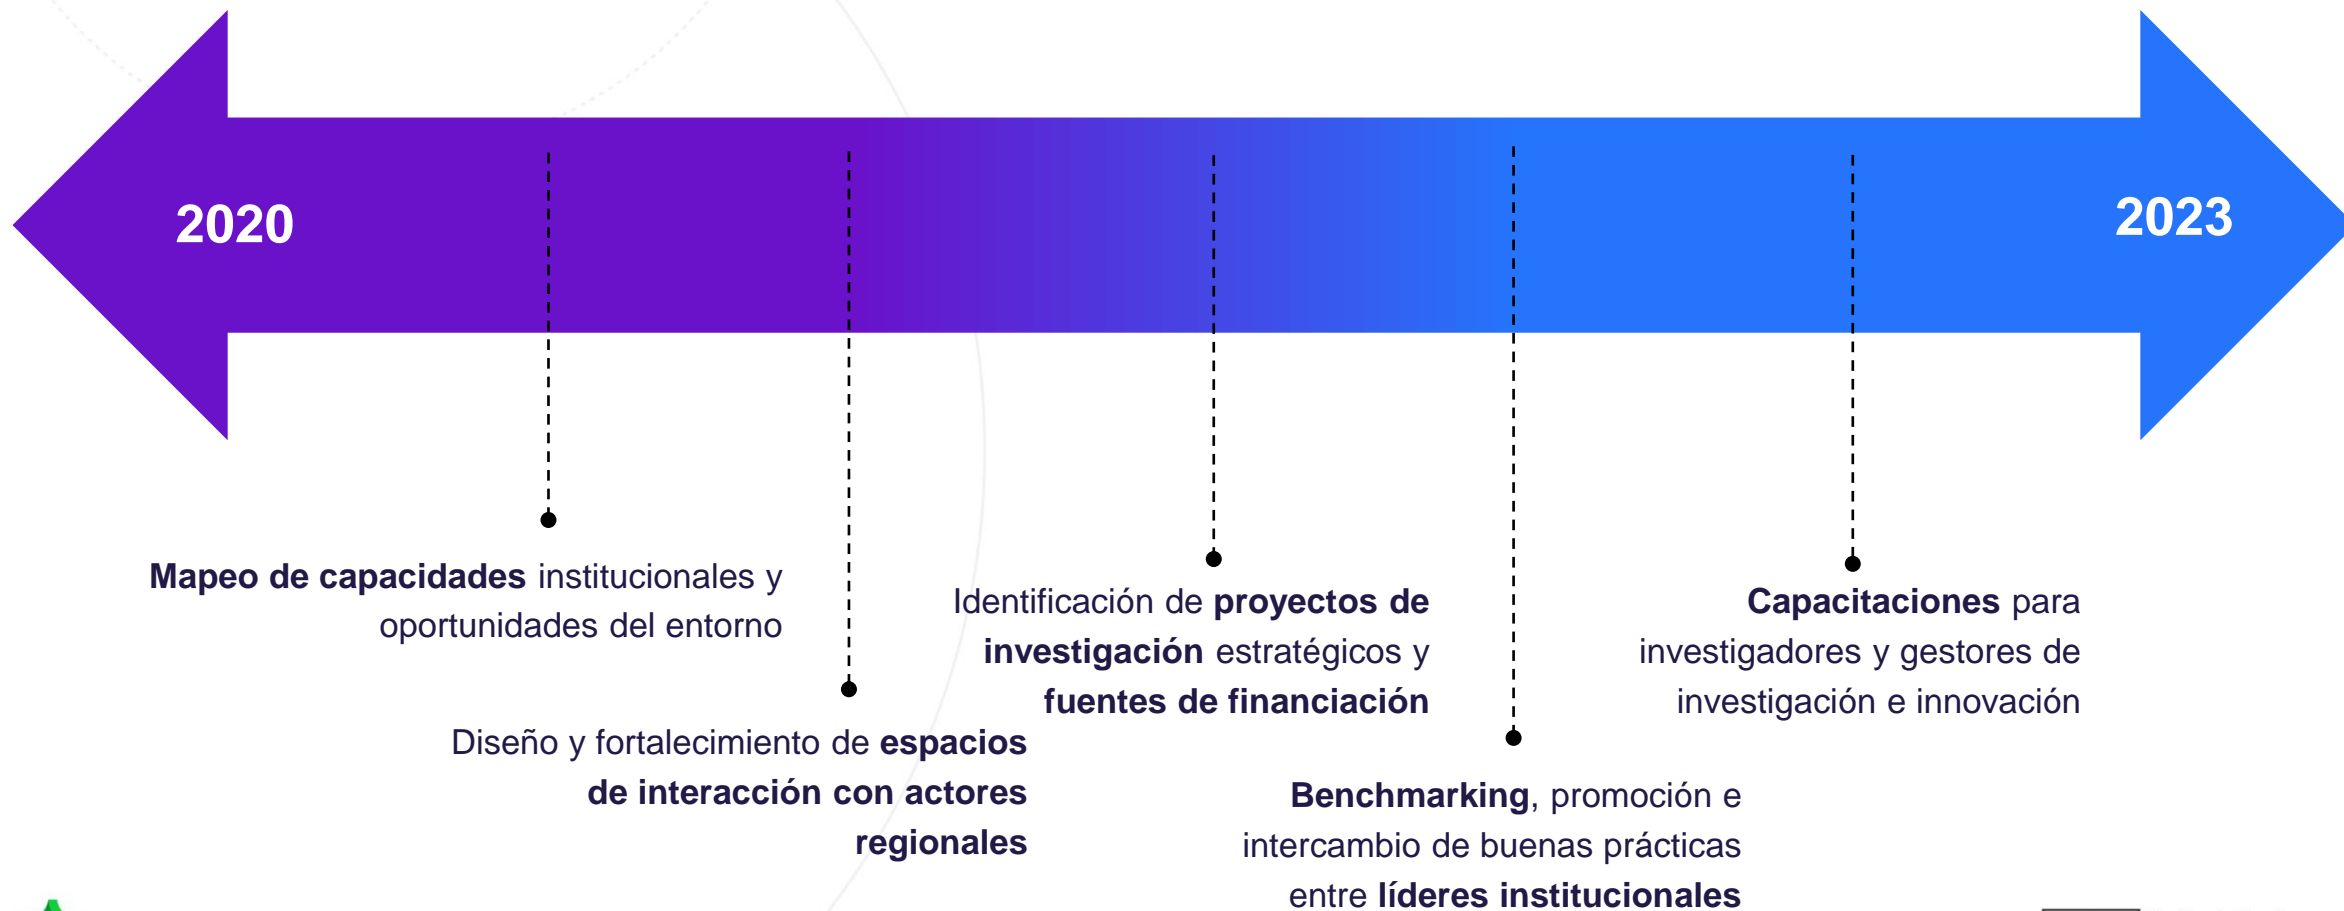

Fortalecimiento de capacidades de investigación e innovación en universidades jóvenes de América Latina

¿Qué es Erasmus+?

Programa de la **Unión Europea** que apoya la educación, formación, juventud y deporte en Europa. **Financia proyectos de cooperación entre Europa y otros continentes** en líneas como la movilidad académica y el desarrollo de capacidades institucionales en Educación Superior.

Acción Clave 2

Acción enfocada a apoyar proyectos de gran impacto que desarrollen capacidades institucionales en países en vías de desarrollo, por medio de la colaboración con instituciones europeas.

I2LATAM: Investigación+Innovación en América Latina